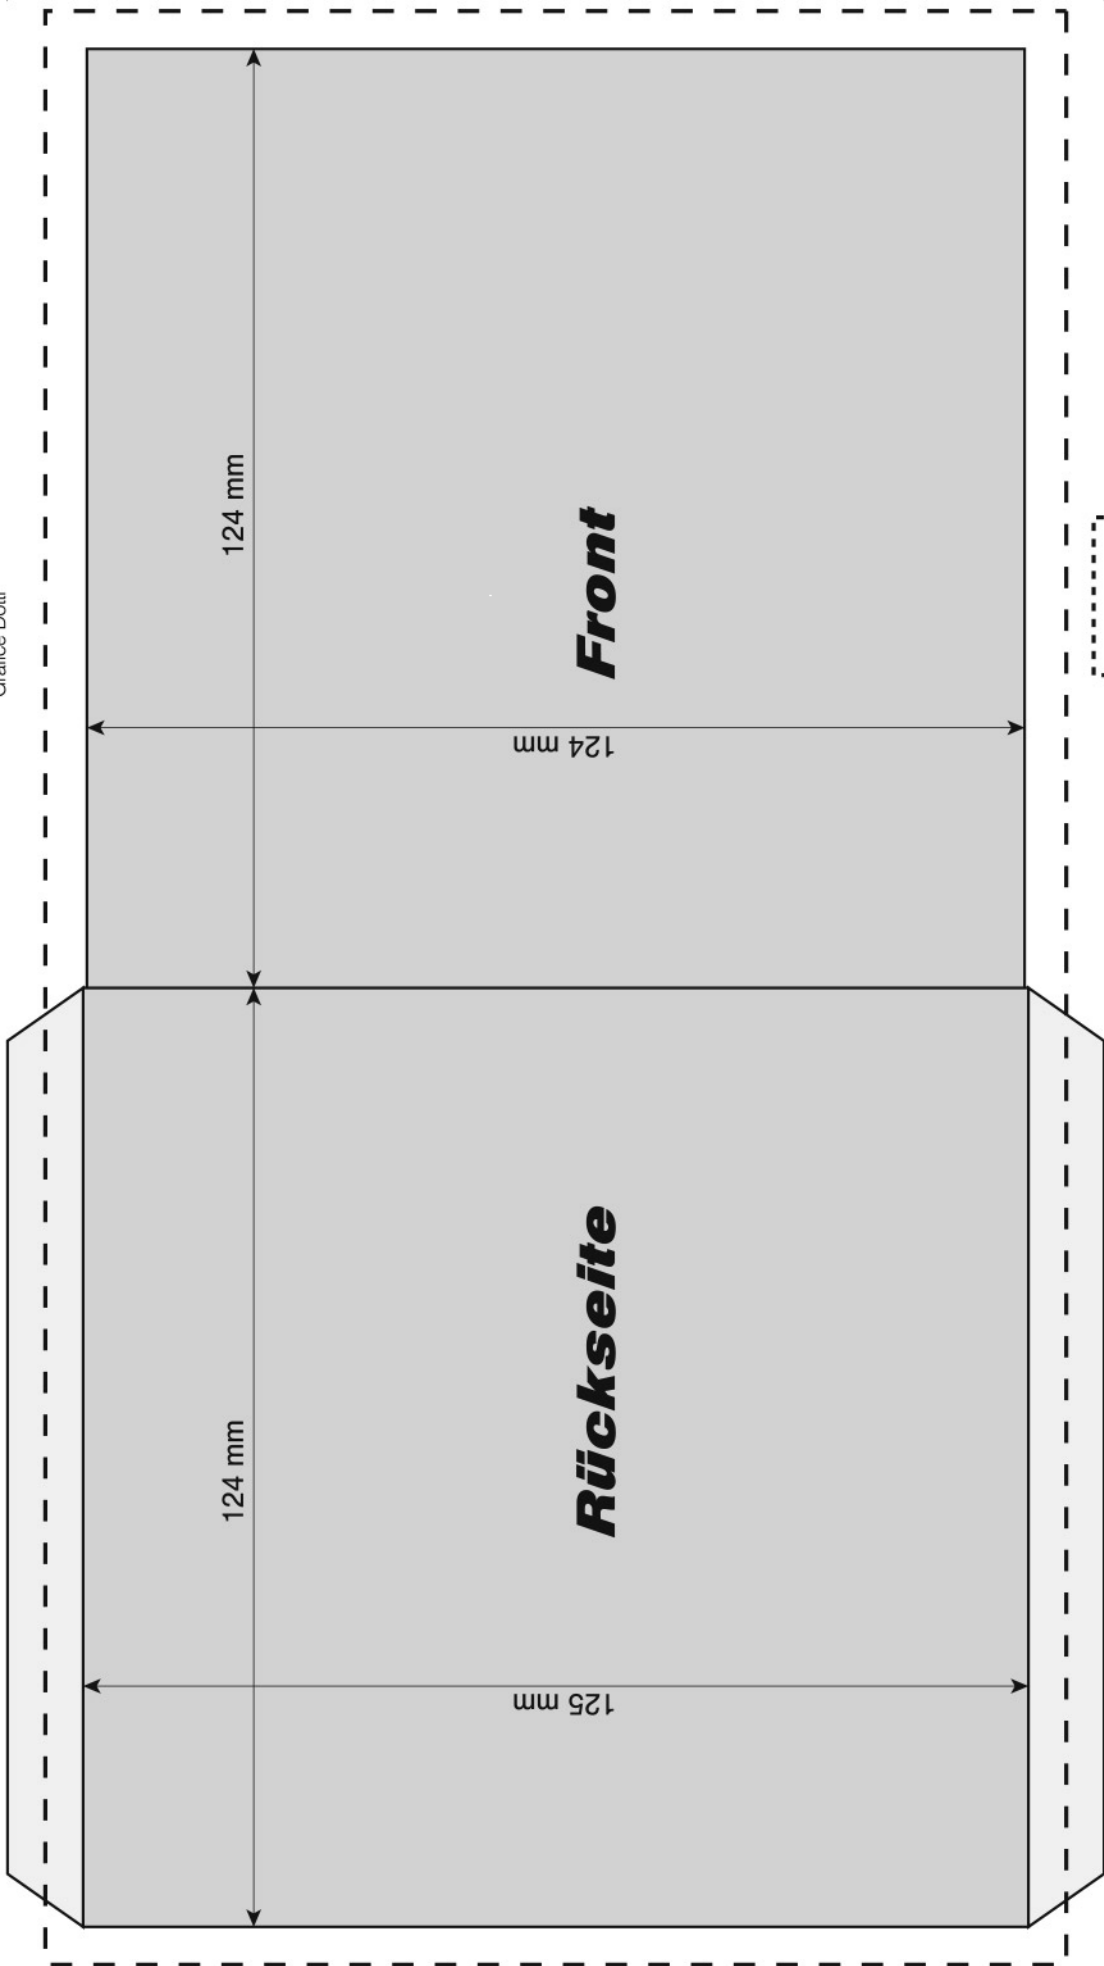

Karton-Stecktasche

Grafice Dotti

= Grafik + 5mm Beschnitt!